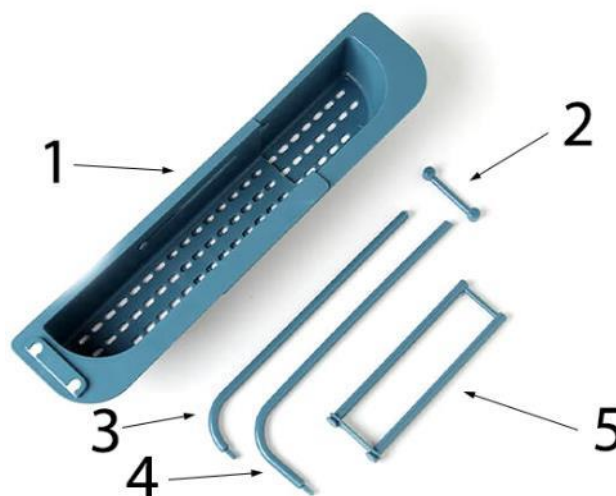

NAVODILA ZA UPORABO

RAZTEGLJIVA UMIVALNIŠKA POLIČKA BUTLERDRY

VSEBINA PAKETA

- Polička ButlerDry

TEHNIČNE LASTNOSTI

- Material: PP
- Višina: 29 cm
- Minimalna dolžina: 36 cm
- Maksimalna dolžina: 50 cm

KOMPONENTE

NAMESTITEV

Pri sestavljanju umivalniške poličke sledite korakom, prikazanim v spodnji tabeli.

1. Vzemite prvi del obešala (5) in ga zataknete v režo na strani glavnega dela poličke (1).
2. Vzemite dve plastični letvici (3 in 4) in ju zataknete v kvadratni luknji na vrhu prvega vstavljenega dela.
3. Vzemite zadnji del (2) in povežite obe letvici skupaj.

Teleskopsko poličko raztegnite tako, da bo ustrezala širini vašega umivalnika, in jo postavite na eno stran. Uživate v svoji novi umivalniški polički.

GARANCIJA

Garancija velja 12 mesecev. Uveljavite jo lahko pri podjetju DFVU d.o.o. družba za posredništvo, Liparjeva 6a, 1234 Mengeš, ki poskrbi za zamenjavo izdelka oziroma za vračilo denarja. Pošljite nam številko vašega naročila in datum nakupa na elektronsko pošto, ki vam je na voljo ob kliku na naš logotip v spodnjem desnem kotu. Življenjska doba izdelka je 24 mesecev od datuma prevzema.